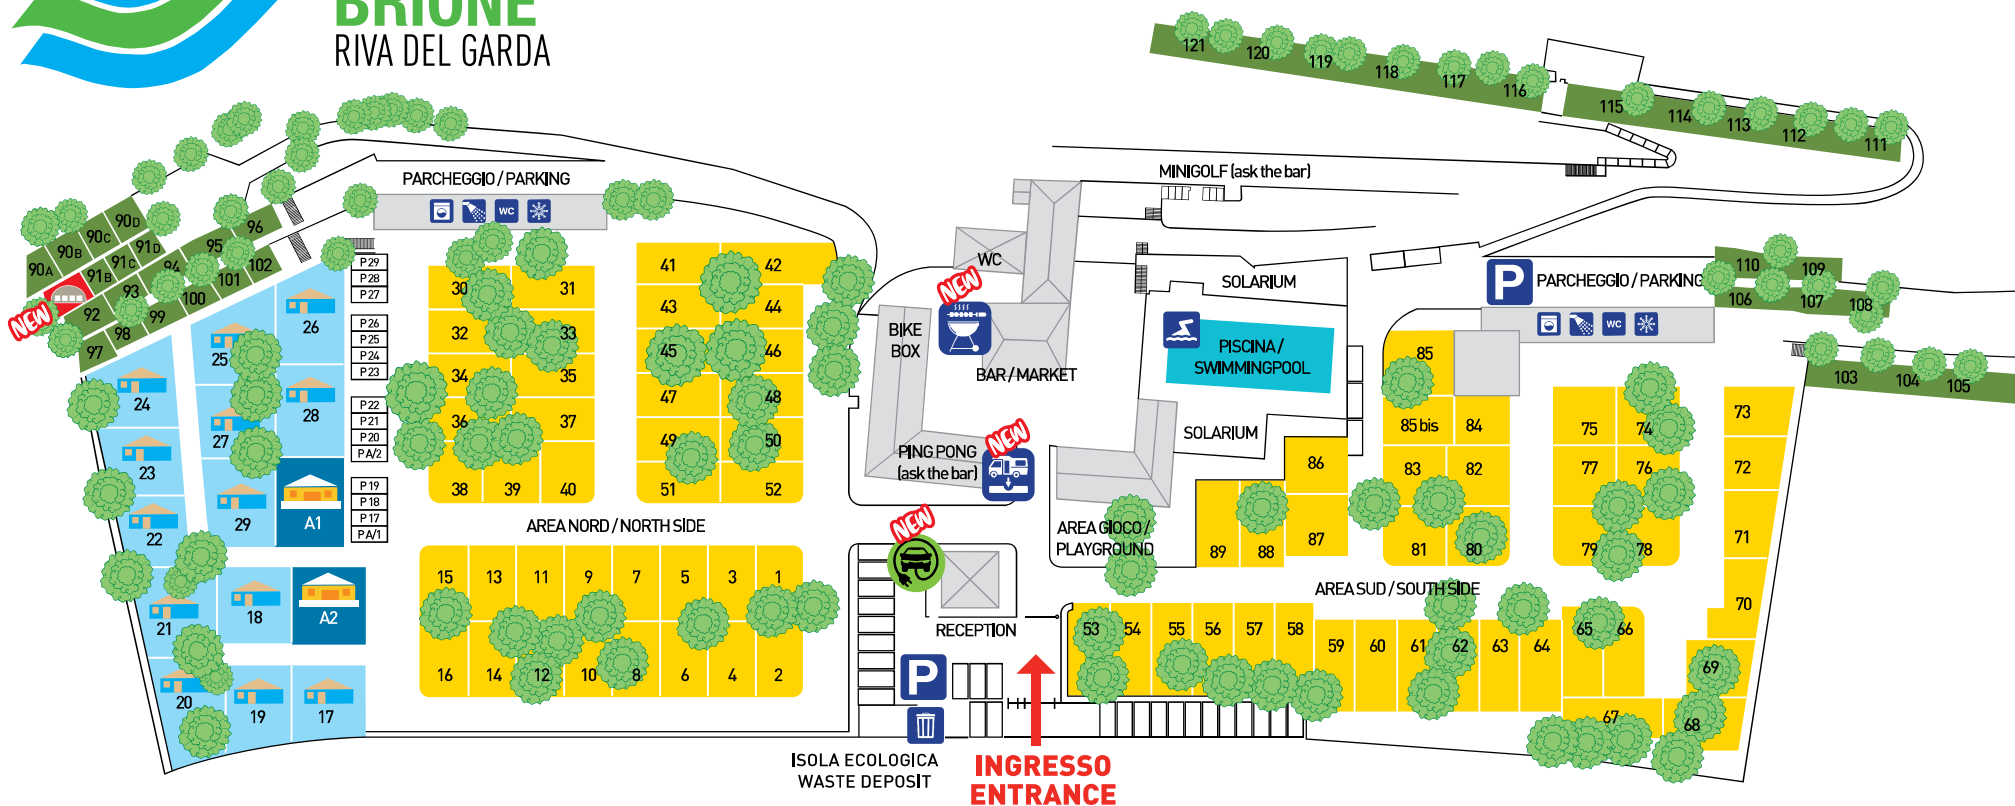

# CAMPING BRIONE

RIVA DEL GARDA

## ARRIVI

Piazzole: dopo le 15 - Bungalows: dopo le 16

## TOR GESCHLOSSEN FÜR FAHRZEUGE:

23.00 - 7.00

DOME

PIAZZOLA Limone  
STELLPLATZ Limone  
PITCH Limone

PIAZZOLA Ulivo  
STELLPLATZ Ulivo  
PITCH Ulivo